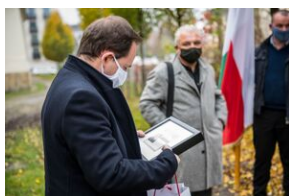

Dr Frazik przypomniał związki hrabiego Szék z Polską i jego zasługi dla naszego kraju. – Działania Telekiego zaskarbiły mu wdzięczność Polaków i dlatego prezes IPN dr Jarosław Szarek zwrócił się do Poczty Polskiej z pomysłem wyprodukowania karty pocztowej z podobizną premiera Węgier. Dziękujemy za to, że wiceprezes Poczty Polskiej Wiesław Włodek zaangażował się osobiście w tę inicjatywę.

– Dla Poczty Polskiej to prawdziwy zaszczyt, że mogliśmy uhonorować wielkiego człowieka. Karta jest już dostępna u krakowskim urzędzie pocztowym przy ulicy Wielopole – powiedział Bartłomiej Kierzkowski z Poczty Polskiej. Nakład wynosi 8 tysięcy.

Pál Teleki (1879-1941) to dwukrotny premier Węgier, wybitny geograf, niestrudzony organizator i wychowawca młodzieży. Jego rząd przesłał transporty amunicji i wyposażenia Wojsku Polskiemu walczącemu z Armią Czerwoną w sierpniu 1920 r. Latem 1939 r. kategorycznie odmówił niemieckim żądaniom udziału w agresji na Polskę. Za jego sprawą Węgry przyjęły na swoim terytorium blisko 50 tys. polskich uchodźców.

- [Węgierski mąż stanu na kartce pocztowej](#)
- [Balázs Ablonczy, Pál Teleki (1879-1941), przekład Szymon Brzeziński, IPN, Węgierski Instytut Kultury oraz Fundacja im. Wacława Felczaka w Budapeszcie, Warszawa 2020](#)