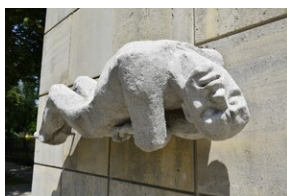

Instytut Pamięci Narodowej - Kraków

<https://krakow.ipn.gov.pl/pl4/aktualnosci/167281,Upamietnienie-ofiar-zbiorowych-egzekucji-na-terenie-Fortu-49-Krzestawice-w-Krako.html>
23.04.2024, 10:45

Upamiętnienie ofiar zbiorowych egzekucji na terenie Fortu 49 „Krzestawice” w Krakowie

Od 14 listopada 1939 r. do wiosny 1941 r. na terenie poaustriackiego fortu w Krzesławicach, Niemcy przeprowadzili egzekucje na około 440 Polakach.

W 82. rocznicę jednego z wielu masowych mordów, Cecylia Radoń, zastępca dyrektora krakowskiego IPN oraz przedstawiciele Zrzeszenia „Wolność i Niezawisłość” Obszaru Południowego oddali hołd ofiarom hitlerowskiego terroru pod Pomnikiem Rozstrzelanych w Krzesławicach, przy grobach oraz w miejscu straceń.

Ofiarami egzekucji byli ludzie różnego stanu i wieku. Wśród ofiar byli również aresztowani w ramach Ausserordentliche Befriedungsaktion (AB, nadzwyczajnej akcji pacyfikacyjnej). Skazani osadzeni w Montelupich i więzieniu w klasztorze św. Michała w Krakowie (przy ulicy Senackiej) w większości byli świadomi własnego losu – dzień przed egzekucjami zmuszano ich do kopania własnego grobu. W miarę możliwości starali się więc przekazać grypsy dla rodzin, przemycając je z więzienia.

Pod koniec 1945 r. nastąpiła ekshumacja 440 zwłok z 29 grobów i przeniesienie ciał do zbiorowej mogiły na zapole fortu.