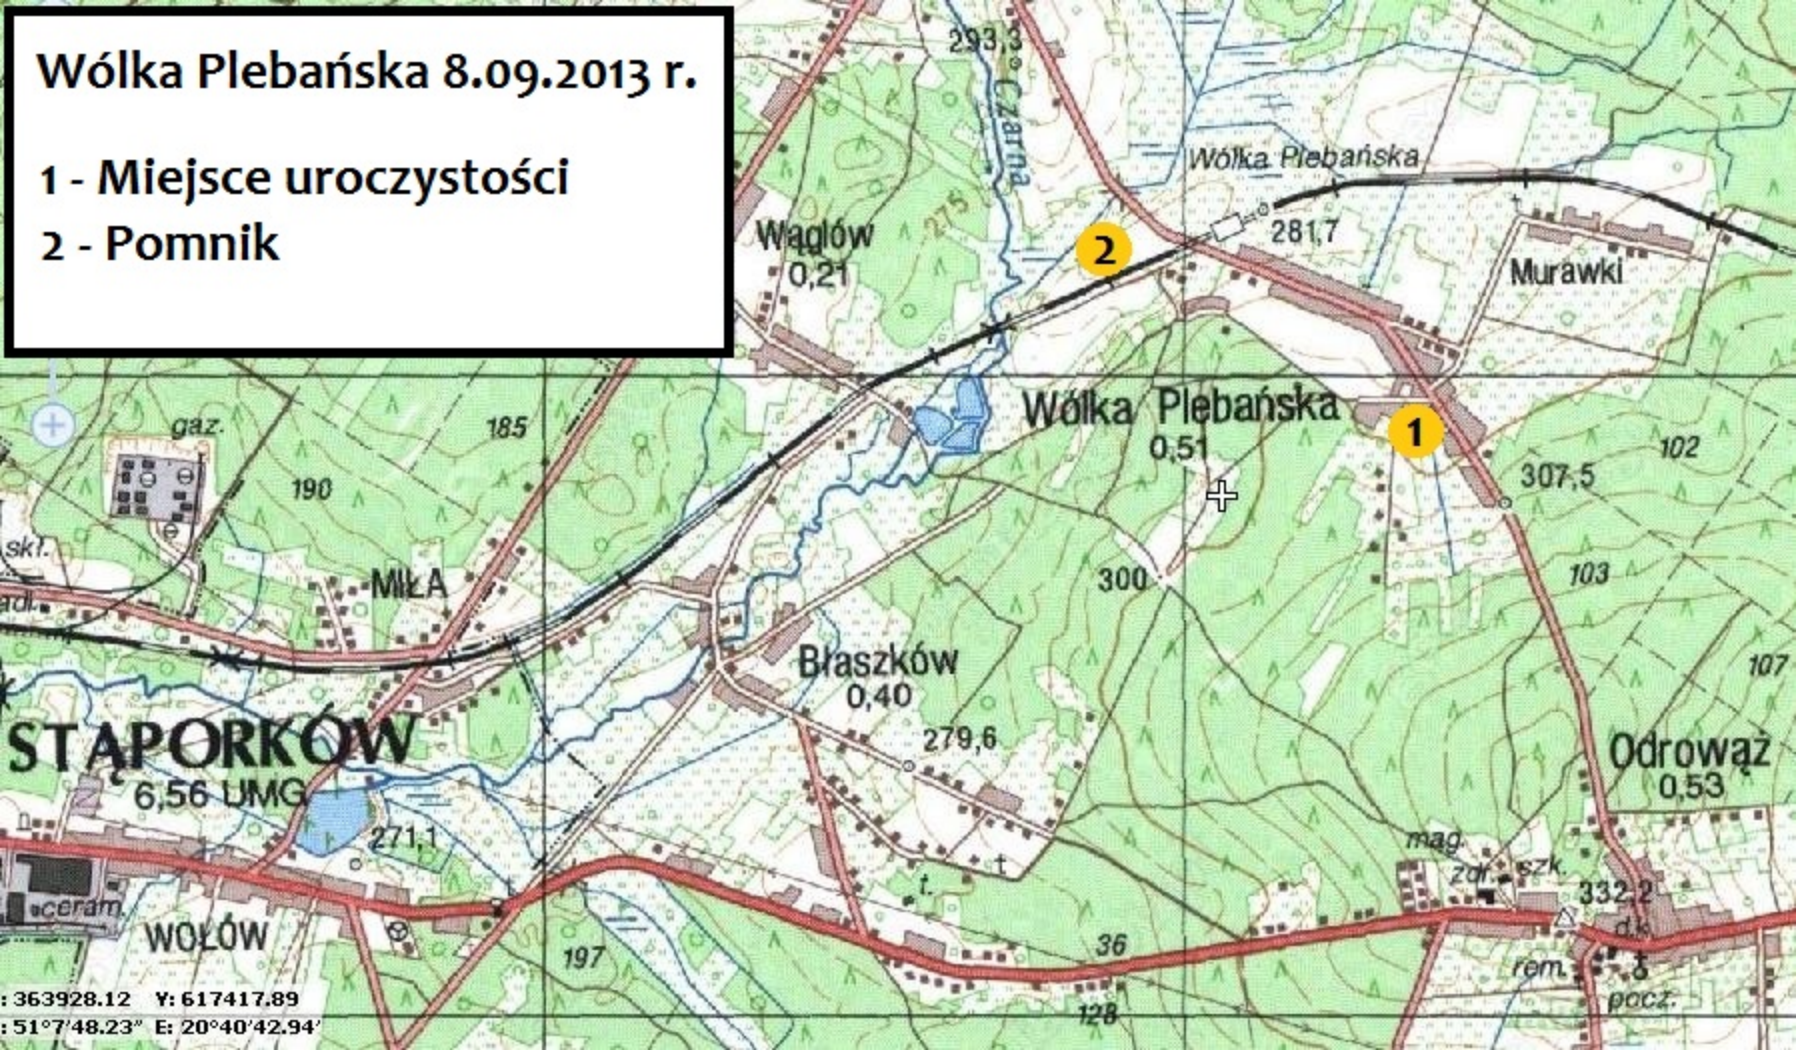

Wólka Plebańska 8.09.2013 r.

1 - Miejsce uroczystości

2 - Pomnik

X: 363928.12 Y: 617417.89
E: 51°7'48.23" E: 20°40'42.94"