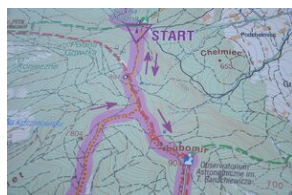

Krakowski IPN jest od lat patronem tych ekstremalnych zawodów, organizowanych przez Jednostkę Wojskową NIL oraz Fundacja Rozwoju Sportu i Promocji Obronności „Murawa”.

Do sportowej walki zagrzewali nocnych piechurów m.in. zastępca dowódcy Komponentu Wojsk Specjalnych gen. Robert Kopacki, dowódca Jednostki Wojskowej NIL im. gen. bryg. Augusta Emila Fieldorfa „Nila” płk Piotr Gomuła, dyrektor krakowskiego oddziału IPN dr hab. Filip Musiał i wojewoda małopolski Łukasz Kmita. Przed startem biegu złożono kwiaty przy partyzanckim pomniku Zgrupowania AK „Kamiennik” na Suchej Polanie.

Krakowski IPN przygotował stoisko z materiałami edukacyjnymi oraz wystawę o gen. Fieldorfie. Przed startem biegu specjalsi z Nila dali spektakularny pokaz akcji ujęcia szpiega z wykorzystaniem śmigłowca Mi-17. Stowarzyszenie Rekonstrukcji Historycznych 1PSP AK zaprezentowało z kolei inscenizację potyczki polskich partyzantów z oddziałami niemieckimi.

Ideą marszu jest uczczenie pamięci, urodzonego w Krakowie, legendarnego dowódcy Kedywu KG AK, a także propagowanie wiedzy o działaniach zgrupowań partyzanckich AK w Beskidzie Wyspowym i Makowskim.

XII nocny marsz śladami gen. Nila. Fot. Janusz Słęczak (IPN)